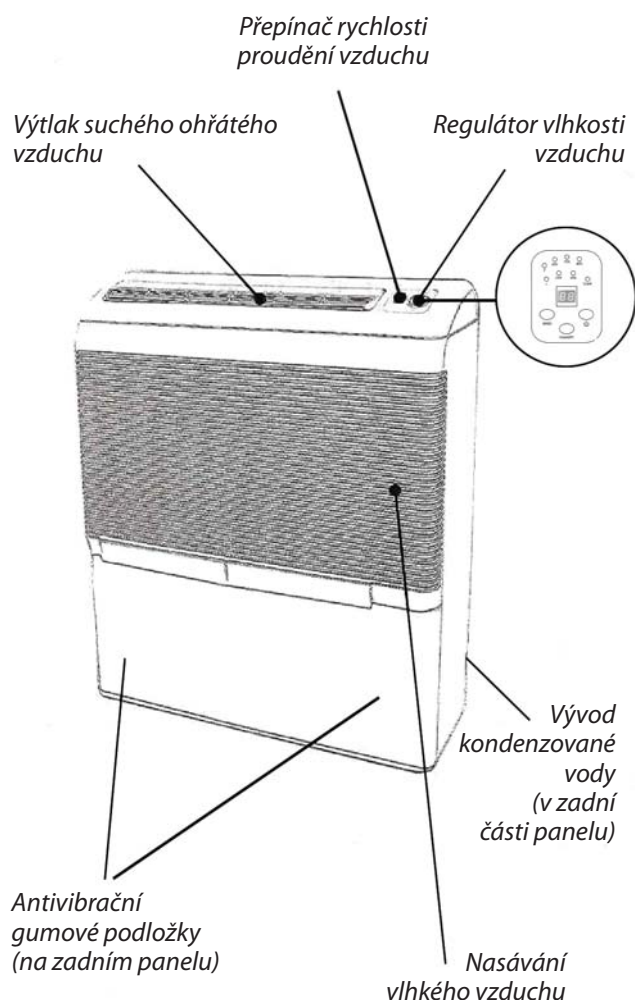

Odvlhčovač

D 850 E

ELEKTRON

Odvlhčovač

D 850 E

ELEKTRON

Použití

Odvlhčovače D 850 E jsou nezbytné pro vnitřní bazény, u kterých není zřízena vzduchotechnika. Odstraňují ze vzduchu vlhkost, zamezují kondenzaci páry na oknech a stěnách, a odstraňují tak zásadní příčinu vzniku plísní. Odvlhčovače lze využít všude, kde vznikají problémy se zvýšenou vlhkostí vzduchu - tedy nejen v bazénech, ale i v rehabilitačních či telekomunikačních centrech, restauracích, kadeřnických salonech, prádelnách, výrobnách těstovin, kuchyních apod. Odvlhčovače D 850 E jsou vybaveny prachovými filtry a zároveň s odvlhčením zlepšují čistotu vzduchu.

Popis

Odvlhčovače D 850 E jsou vyrobeny z kvalitního nekorodujícího materiálu. Jsou konstruovány tak, že vzdušnou vlhkost odstraňují na principu tepelného čerpadla. Vlhkost vzduchu dokáží podle potřeby udržet v rozmezí 20 – 80 %. Součástí výbavy odvlhčovačů D 850 E je automatické odmrazování. Díky jednoduché instalaci a snadné údržbě lze odvlhčovače použít jak ve starších, tak v nově budovaných prostorách.

Specifikace

Odvlhčovač D 850 E je moderní zařízení, které vás okamžitě osloví nejen vzhledem, ale i skvělými parametry. Je určeno pro postavení na podlahu i k zavěšení na zeď. Odvlhčovač je vybaven digitálním nastavením požadované vlhkosti s digitálním zobrazením skutečné vlhkosti a dvourychlostním ventilátorem. Lamely, kterými proudí odvlhčený vzduch, jsou směrovatelné. Přístroj je vybaven indikátorem el. napájení. Pro svůj příjemný vzhled se hodí i do nejluxusnějšího prostředí.