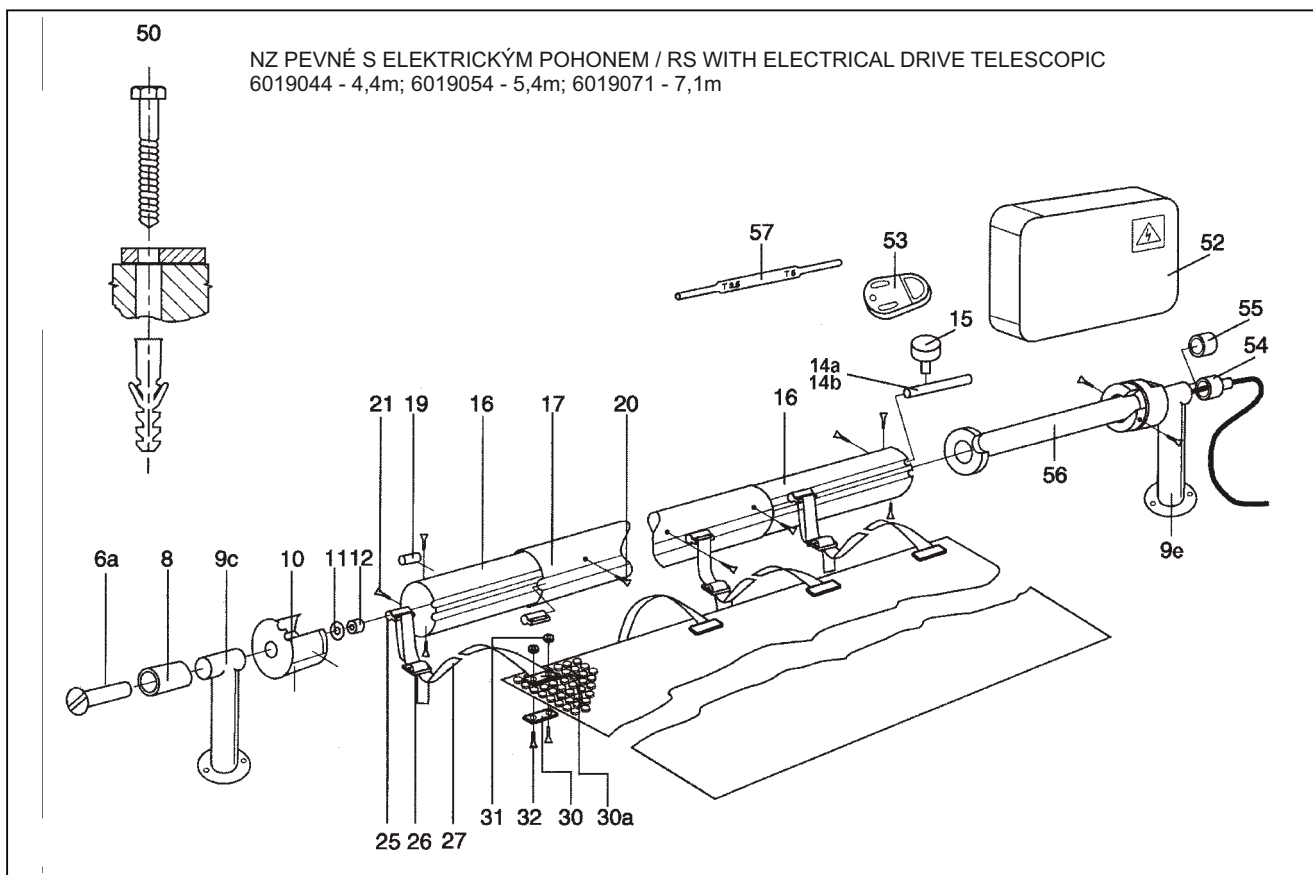

# NAVÍJECÍ ZAŘÍZENÍ PEVNÉ S ELEKTRICKÝM POHONEM

NZ PEVNÉ S ELEKTRICKÝM POHONEM / RS WITH ELECTRICAL DRIVE TELESCOPIC  
6019044 - 4,4m; 6019054 - 5,4m; 6019071 - 7,1m

detail	identifikace	popis
6a	V600-6a	Osa 20x75mm M8x20 Vágner <i>Bearing short</i>
8	V600-8	Vložka PVC do stojny (pouzdro) <i>Bearing sleeve</i>
9c	V600-9c	Stojna pevná nerez <i>Stainless steel stand mounted</i>
9e	V600-9h	Stojna pevná pro el. pohon nerez <i>Stainless steel telescopic set</i>
10	V600-10	Unášecí buben <i>End boss</i>
10a	V600-10a	Unášecí buben pro el. pohon 707 027 <i>End boss</i>
10b	V600-10b	Unášecí buben pro el. pohon 761 001 <i>End boss</i>
11	V600-11	Podložka 8x24 nerez <i>Washer</i>
12	V600-12	Matka M8 s jištěním nerez <i>Nut</i>
14a	V600-14a	Zarážka plastová-aretace <i>Brake rod plastic</i>
14b	V600-14b	Matka M5 čtyřhranná <i>Nut M5</i>
15	V600-15	Šroub nerez s plastovou hlavou <i>Brake screw with plastic head</i>
16a	V600-16a	Trubka díl vnitřní 1,35m (NZ 4,4m) <i>Tube inner 1,35m</i>
16b	V600-16b	Trubka díl vnitřní 1,85m (NZ 5,4m) <i>Tube inner 1,85m</i>
16c	V600-16c	Trubka díl vnitřní 2,7m (NZ 7,1m) <i>Tube inner 2,7m</i>
17	V600-17a	Trubka díl vnější 2,7m <i>Tube outer 2,7m</i>
19	V600-19a	Aretační matka M6 čtyřhranná <i>Brass insert</i>
20	V600-20	Šroub M6x12 nerez půlkulatá hlava imbus <i>Brass insert screw</i>
21	V600-21	Vrut 4,8x13 nerez s vrtáčkem <i>Screw</i>