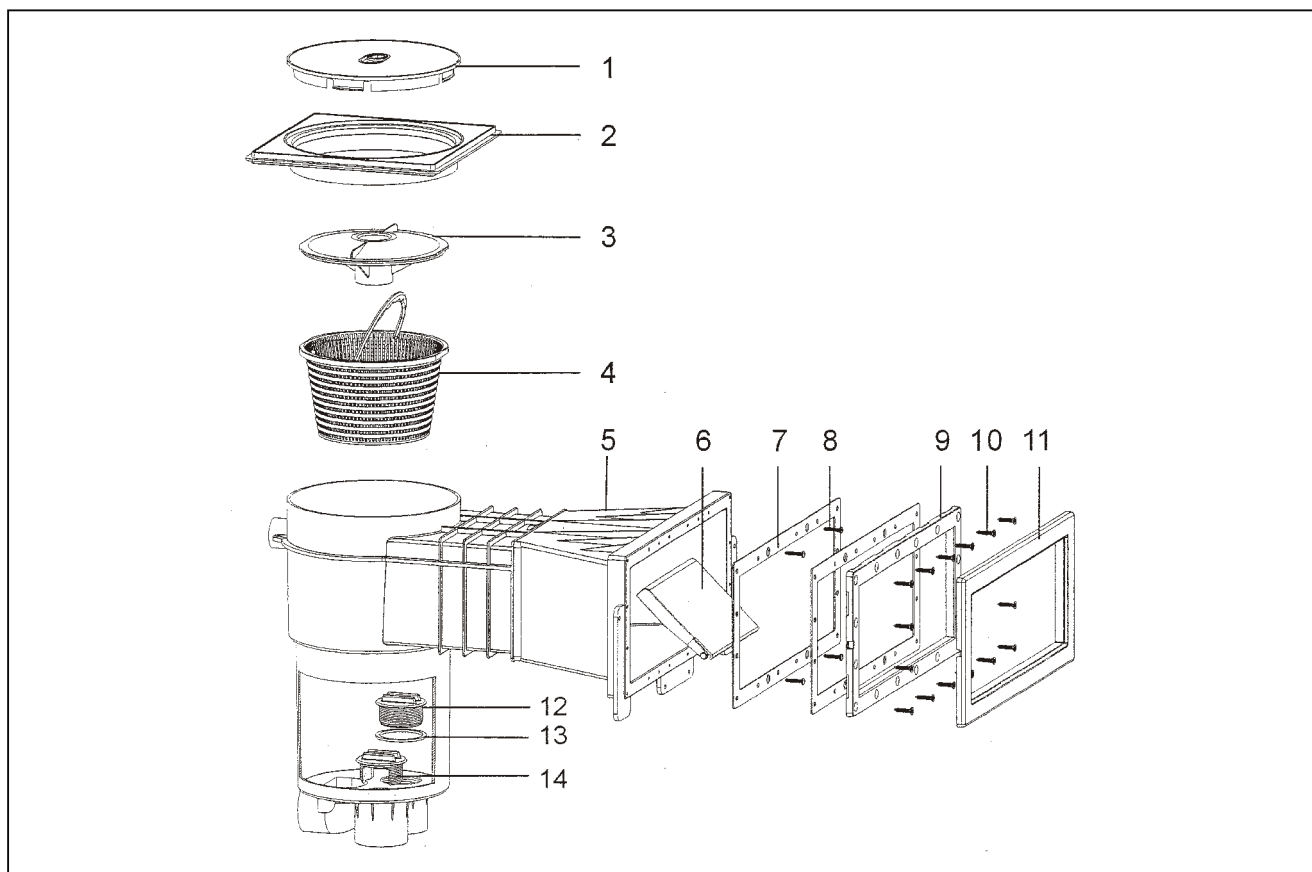

**1540410/11 SKIMMER VA**

| detail | identifikace | popis VA - velký 40x16/big 40x16                        |
|--------|--------------|---|
| 1      | IE01201      | Víko skimmeru<br><i>Skimmer lid</i>                     |
| 2      | IE01203      | Límeč víka skimmeru<br><i>Adjusting collar</i>          |
| 3      | IE01205      | Vakuový kotouč<br><i>Vacuum disc</i>                    |
| 4      | IE01206      | Košík<br><i>Basket</i>                                  |
| 5      | IE01204      | Tělo skimmeru<br><i>Skimmer body</i>                    |
| 6      | IE01210      | Dvířka skimmeru<br><i>Door of skimmer</i>               |
| 7      | IE01213      | Těsnění skimmeru 40x16<br><i>Washer of skimmer</i>      |
| 8/10   | IE01212      | Sada šroubů<br><i>Set screw</i>                         |
| 9      | IE01214      | Příruba skimmeru 40x16<br><i>Flange of skimmer</i>      |
| 11     | IE01215      | Rámeček skimmeru 40x16<br><i>Cover plate of skimmer</i> |
| 12     | IE01207      | Zátka<br><i>Plug</i>                                    |
| 13     | IE01208      | O-kroužek zátky<br><i>O-ring of plug</i>                |
| 14     | IE01209      | Regulační zátka<br><i>Regulation plug</i>               |