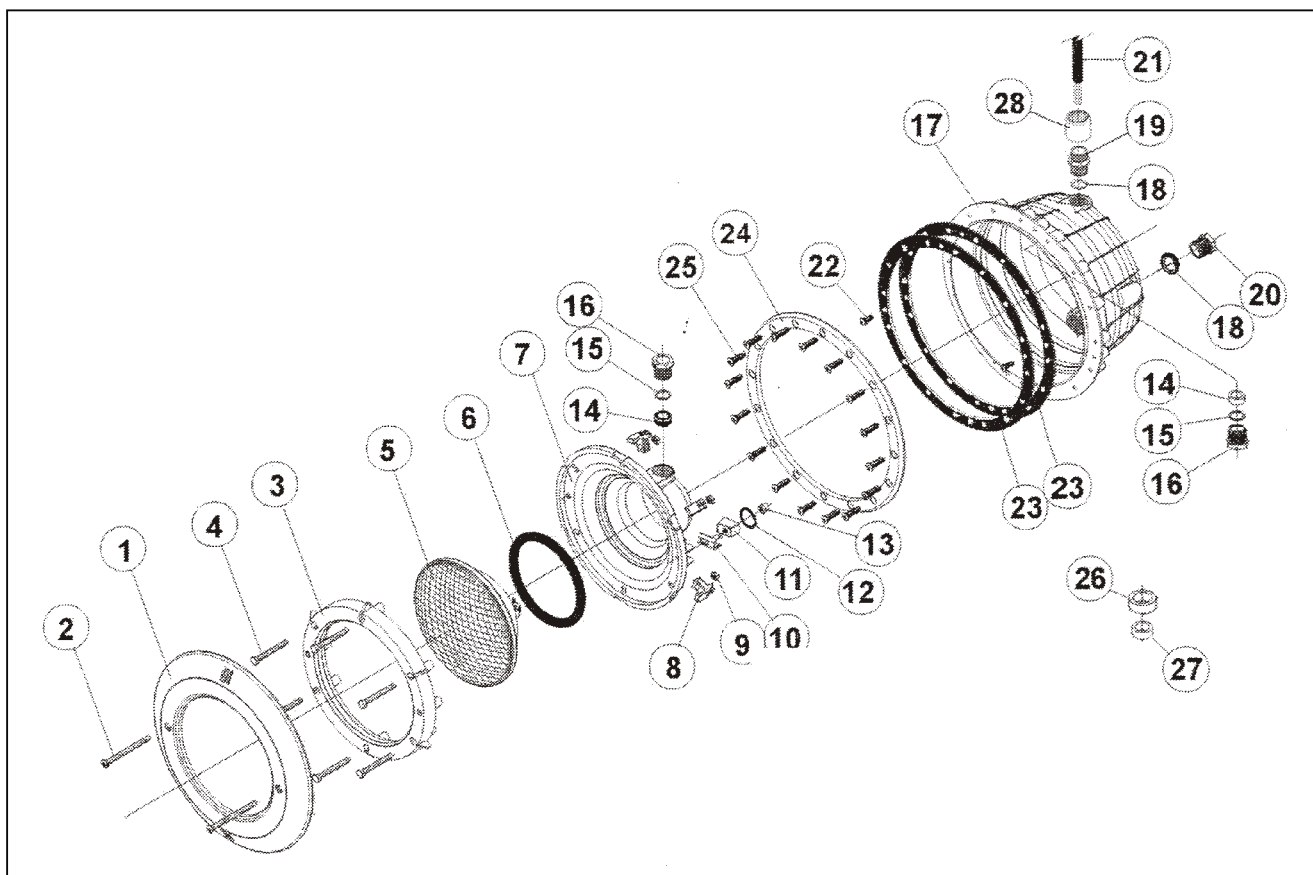

853480 SVĚTLOMET VA 300W

detail	identifikace	popis
1	I7838R0001	Rámeček bílý světloometu VA White decorative ring
1	I7837R0100	Rámeček nerez světloometu VA Rustproof decorative ring
2	I7013106080	Šroub připevňovací Screw DIN 966 A2 M6x80
3	I0347R0002	Přítahovací příruba žárovky Floodlamp base fastening ring
4	I7010106055	Stahovací šrouby Screw DIN933 A2 M6x55
5	801303	Žárovka 300W Lamp PAR 56 300W 12V
6	I721110011	O-kroužek 110x11 O-ring 110x11
7	I7838R0004	Kryt žárovky světloometu VA Floodlamp base
8	I0352R0005	Upevňovací klip Fastening clip
9	I7012106000	Matka Nut DIN 934 A2 M6
10	I7831R0003	Přítahovací sponka Fastening dog
11	I70831R0002	Přítahovací klínek fastening wedge
12	I7710240020	O-kroužek 24x2mm O-ring 24x2
13	I7012306000	Matka M6 uzavřená Nut DIN 1587 A2 M6
14	I7838R0009	Těsnění vývodky Glan seal joint 14,3x20,5x8
15	I0352R0013	Kroužek vývodky Plastic washer 20x15x1,25
16	I7838R0005	Vývodka Gland seal nut
17	I7856R0100	Hrnc svétloometu VA se zástřiký Metric pitch housing
18	I7838R0012	Těsnění průchodky Gland seal body butt joint

detail	identifikace	popis
19	I7838R0007	Průchodka Gland seal body
20	I7838R0008	Zátka Housing plug
21	I06520R0001	Kabel 2x6mm 2,5m Cable w/terminals 2x6 2,5m
22	I7011448016	Vrut 4,8x16 Screw DIN 7981 A2 4,8x16
23	I0364R0001	Těsnění příruba Adhesive joint
24	I0365R0001	Příruba světloometu VA Housing clamp
25	I0274R0004	Šroub M6x24 nerez Screw DIN 966 A2 M6x24
26	I0352R0006	Těsnění vývodky D16 Cable gland seal D.16
27	I7831R0004	Těsnění vývodky D12 Cable gland seal D.12
28	I10892R0404	Přechodka na hadici Socket M25