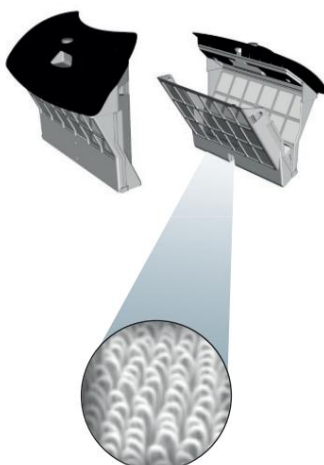

POOLROBOTER ZETTA BAZENSKI ROBOT ZETTA

VAGNER POOL

SWIMMING POOL TECHNOLOGY

Bazénový robot ZETTA

Charakteristika

Automatický bazénový robot je vhodný pro použití v soukromých bazénech všech tvarů. PVA kartáče umožňují použití v bazénech s kluzkým povrchem, jako je polypropylen nebo mozaika.

Účinnost

ZETTA je vybavena výškově nastavitelnými sacími otvory, což je výhodné pro použití v bazénech s vysokým spodním sáním. Bazénový robot se nezasekne na převýšení. Sací otvory jsou navíc vybaveny přídatnou stírací lištou, která přichází do kontaktu s nečistotami, čímž je čištění bazénu ještě efektivnější. Výkonné čerpadlo a 2 motory umožňují efektivně vyčistit všechny části bazénu, jako např. dno, stěny nebo hladin. linka (v závislosti na modelu).

Filtrační schopnost

Ultra jemný filtr s jemností 2 μ zaručuje až 4x účinnější zachycení nečistot než standardní filtry. Vlákna filtru jsou vetkaná do 3D smyček, což zabraňuje ucpávání a zasekávání nečistot na stěnách filtru.

Vzhled bazénového robota je podtržen díky efektivnímu LED podsvícení, které svítí po celou dobu čisticího programu.

Zeta 400

Zeta 500

ZETTA 600i

Transportní vozík
(pouze pro modely 500, 600i)

3D tkané smyčky ve filtru